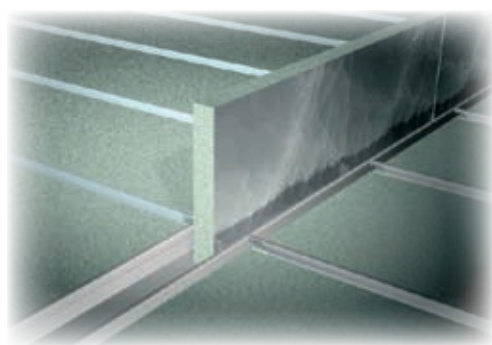

Bij brandwerende constructies moeten de hoekrandprofielen direct op het verticale oppervlak of met brandwerende kantlatten worden gemonteerd.

Aansluiting tussen plafond en gebogen verticale oppervlakken

Zodra het plafond aansluit op een gebogen verticaal oppervlak, moet er gebruik worden gemaakt van voorgevormde en/of buigbare hoekrandprofielen.

Accessoires

Inbouw van lucht- en lichtarmaturen

Diverse fabrikanten leveren een grote verscheidenheid aan licht- en luchtarmaturen die wat betreft maatvoering zijn aangepast aan de verschillende ophangsystemen. De geschikte armaturen kunnen op de gewenste posities in het profielsysteem worden gelegd en/of afzonderlijk worden opgehangen. Worden de armaturen in een paneel gemonteerd, dan dienen er extra voorzieningen te worden getroffen.

Soundstop Suskappen

Als er in het systeemplafond lichtarmaturen worden toegepast, kunnen er over de armaturen zogenaamde "Soundstop Suskappen" worden geplaatst. Deze waarborgen de brandveiligheid en akoestische eigenschappen van het plafond.

Soundstop Suskappen.

Soundstop Barrièreschotten

Bandrasterprofielen zijn uitermate geschikt voor het plaatsen van barrièreschotten. Soundstop Barrièreschotten dragen in hoge mate bij tot verbetering van de overlangsgeluidsisolatie van het totale plafond.