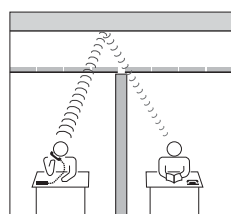

*Zonder
overlangsgeluidsisolatie.*