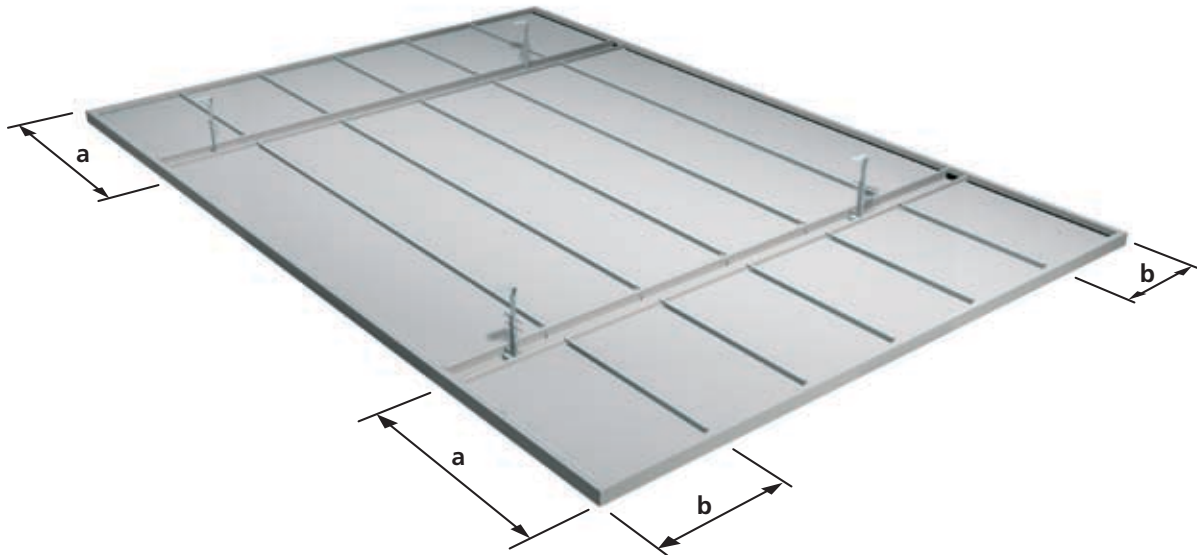

Montage - informatie

Ophangpunten

De bandrasterprofielen worden opgehangen met behulp van noniushangers. De onderlinge afstand van de bandrasterprofielen is afhankelijk van de moduulmaat van het plafondpaneel. Er dient een noniushanger geplaatst te worden binnen 450 mm vanaf de wand.

Bij gebruik van noniushangers bedraagt de minimale afhanghoogte 180 mm. Kortere afhanghoogtes zijn mogelijk. Als de afhanghoogte toeneemt wordt het plaatsen van de plafondpanelen gemakkelijker.

Plafondindeling

Tenzij anders gespecificeerd moet het ophangstelsel symmetrisch in de ruimte worden gepositioneerd. Begint men in de lengterichting met een maat (a), dan eindigt men aan de overzijde van de ruimte ook met dezelfde maat (a).

Het monteren van paspanelen korter dan een halve lengte c.q. breedte moet worden voorkomen.

Een symmetrische paneelverdeling geeft het mooiste eindresultaat.

Aansluiting tussen plafond en verticaal oppervlak

De kantlatten en afwerkprofielen moeten waterpas (en in elkaars verlengde) tegen het verticaal oppervlak worden gemonteerd.

De afstand tussen twee bevestigingspunten van een hoekrandprofiel op het verticale oppervlak mag maximaal 450 mm bedragen.

Bij brandwerende constructies moeten de hoekrandprofielen direct op het verticale oppervlak of met brandwerende kantlatten worden gemonteerd.

Aansluiting tussen plafond en gebogen verticale oppervlakken

Zodra het plafond aansluit op een gebogen verticaal oppervlak, moet er gebruik worden gemaakt van voorgevormde en/of buigbare hoekrandprofielen.