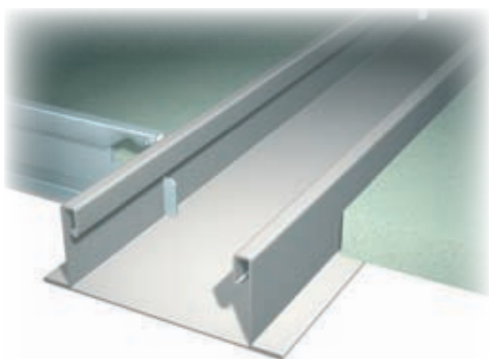

Beschrijving

Het zichtbaar bandrastersysteem is een ophangstelsel waarvan de onderdelen zijn vervaardigd uit gegalvaniseerd staal. Het systeem bestaat uit bandrasterprofielen, T24-tussenprofielen en hoekrandprofielen. Standaard worden deze profielen voorzien van een witte laklaag*. Het bandrastersysteem wordt met behulp van zogenaamde noniushangers aan de bestaande constructie gehangen. Meestal heeft het bandrasterprofiel een zichtbare flensbreedte van 100 mm. Afwijkende breedtematen zijn mogelijk. Tussen de bandrasterprofielen worden T24-tussenprofielen gehaakt. De modulaire lengte van de tussenprofielen is afhankelijk van de gekozen moduulmaat. Bij moduulmaten groter dan 1800 mm wordt geadviseerd zogenaamde verhoogde tussenprofielen toe te passen.

*Afwijkende kleuren op aanvraag.

Aansluiting rechte A kant op bandrasterprofiel.

Profielen / Panelen

Zowel bandraster- als T24-tussenprofiel zijn geschikt voor het inleggen van Rockfon plafondpanelen met aan 4 zijden een rechte kantafwerking. Hierdoor blijft na montage van de plafondpanelen zowel bandraster als T24-tussenprofiel zichtbaar en blijft een volledige uitneembaarheid gewaarborgd.