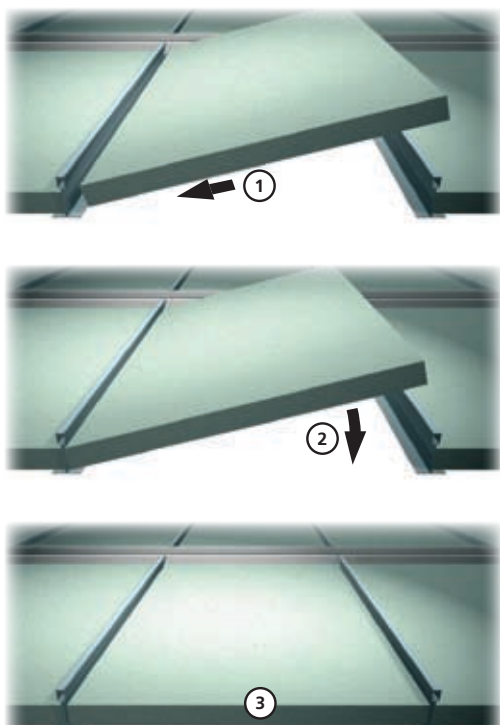

3 T24-tussenprofiel

4 Noniushanger

5 Paneel
rechte kantafwerking (A)

6 Lengtekoppeling

7 Bandrasterprofiel

8 Hoekrandprofiel

Toepasbare producten

Moduulmaat in mm

Beschrijving

Het zichtbaar bandrastersysteem is een ophangstelsel waarvan de onderdelen zijn vervaardigd uit gegalvaniseerd staal. Het systeem bestaat uit bandrasterprofielen, T24-tussenprofielen en hoekrandprofielen. Standaard worden deze profielen voorzien van een witte laklaag*. Het bandrastersysteem wordt met behulp van zogenaamde noniushangers aan de bestaande constructie gehangen. Meestal heeft het bandrasterprofiel een zichtbare flensbreedte van 100 mm. Afwijkende breedtematen zijn mogelijk. Tussen de bandrasterprofielen worden T24-tussenprofielen gehaakt. De modulaire lengte van de tussenprofielen is afhankelijk van de gekozen moduulmaat. Bij moduulmaten groter dan 1800 mm wordt geadviseerd zogenaamde verhoogde tussenprofielen toe te passen.