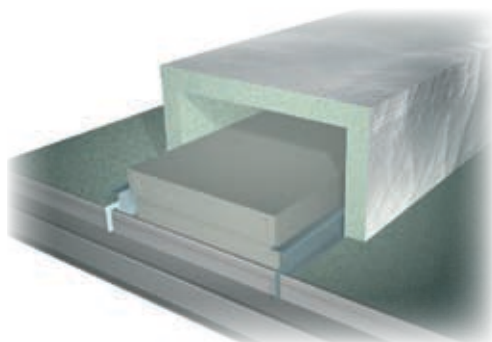

Bij brandwerende constructies moeten de hoekrandprofielen direct op het verticale oppervlak of met brandwerende kantlatten worden gemonteerd.

Aansluiting tussen plafond en gebogen verticale oppervlakken

Zodra het plafond aansluit op een gebogen verticaal oppervlak, moet er gebruik worden gemaakt van voorgevormde en/of buigbare hoekrandprofielen.

Accessoires

Inbouw van lucht- en lichtarmaturen

Diverse fabrikanten leveren een grote verscheidenheid aan licht- en luchtarmaturen die wat betreft maatvoering zijn aangepast aan de verschillende ophangsystemen. De geschikte armaturen kunnen op de gewenste posities in het profielsysteem worden gelegd en/of afzonderlijk worden opgehangen. Worden de armaturen in een paneel gemonteerd, dan dienen er extra voorzieningen te worden getroffen.

Soundstop Suskappen

Als er in het systeemplafond lichtarmaturen worden toegepast, kunnen er over de armaturen zogenaamde "Soundstop Suskappen" worden geplaatst. Deze waarborgen de brandveiligheid en akoestische eigenschappen van het plafond.