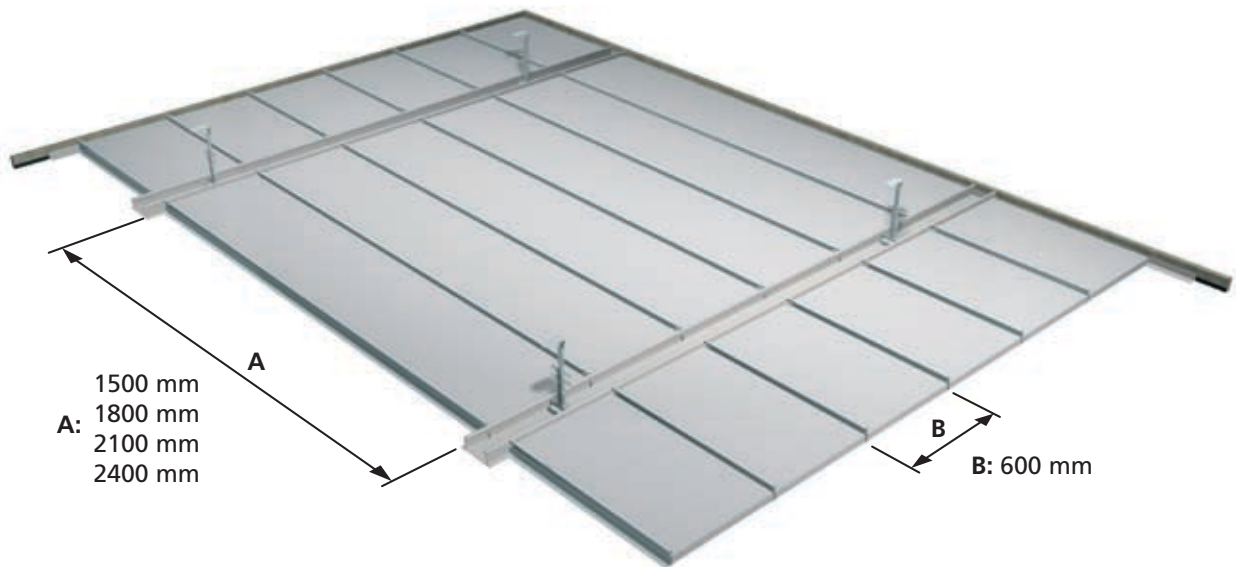

Beschrijving

Het zichtbaar bandrastersysteem is een ophangstelsel waarvan de onderdelen zijn vervaardigd uit gegalvaniseerd staal. Het systeem bestaat uit bandrasterprofielen, T24-tussenprofielen en hoekrandprofielen. Standaard worden deze profielen voorzien van een witte laklaag*. Het bandrastersysteem wordt met behulp van zogenaamde noniushangers aan de bestaande constructie gehangen. Meestal heeft het bandrasterprofiel een zichtbare flensbreedte van 100 mm. Afwijkende breedtematen zijn mogelijk. Tussen de bandrasterprofielen worden T24-tussenprofielen gehaakt. De modulaire lengte van de tussenprofielen is afhankelijk van de gekozen moduulmaat. Bij moduulmaten groter dan 1800 mm wordt geadviseerd zogenaamde verhoogde tussenprofielen toe te passen.

Een moduul wordt standaard* geleverd in 4 hart op hart maten (**A**) namelijk; 1500 mm, 1800 mm, 2100 mm en 2400 mm.
De mogelijke moduulbreedte (**B**) bedraagt 600 mm.

*Afwijkende maten op aanvraag.

Randafwerking

Voor de aansluiting van het plafond op een verticale wand zijn er twee systemen mogelijk. Bij beide systemen wordt er gebruik gemaakt van hoekrandprofielen. Deze kunnen, afhankelijk van de technische eisen die aan de ruimte worden gesteld, met of zonder kantlat tegen een verticaal oppervlak worden gemonteerd.