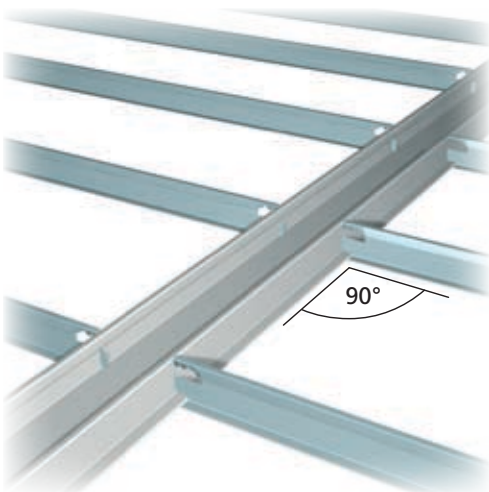

T24-tussenprofielen worden haaks op de bandrasterprofielen geplaatst.

T24-tussenprofielen

De T24-tussenprofielen worden haaks op de bandrasterprofielen geplaatst. De h.o.h. maat van de T24-tussenprofielen is de moduulbreedte (600 mm). De uiteinden van de T24-tussenprofielen zijn zodanig uitgevoerd dat deze in de sleuven van de verticale kant van het bandraster kunnen worden gehaakt. De T24-tussenprofielen zijn tevens uitgevoerd met een fire break.

Opm.: Bij moduulmaten groter dan 1800 mm wordt geadviseerd zogenaamde verhoogde tussenprofielen toe te passen.

Paspanelen

De plafondpanelen van Rockfon kunnen indien nodig op eenvoudige wijze met behulp van een scherp mes op maat worden gemaakt.