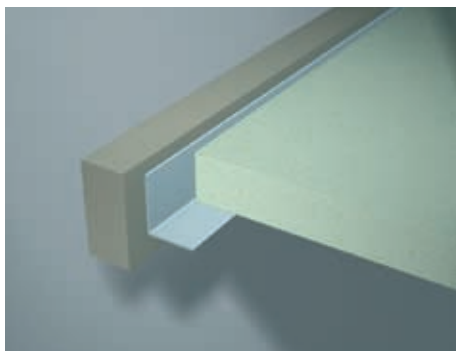

Beschrijving

Het zichtbaar bandrastersysteem is een ophangstelsel waarvan de onderdelen zijn vervaardigd uit gegalvaniseerd staal. Het systeem bestaat uit bandrasterprofielen, T24-tussenprofielen en hoekrandprofielen. Standaard worden deze profielen voorzien van een witte laklaag*. Het bandrastersysteem wordt met behulp van zogenaamde noniushangers aan de bestaande constructie gehangen. Meestal heeft het bandrasterprofiel een zichtbare flensbreedte van 100 mm. Afwijkende breedtematen zijn mogelijk. Tussen de bandrasterprofielen worden T24-tussenprofielen gehaakt. De modulaire lengte van de tussenprofielen is afhankelijk van de gekozen moduulmaat. Bij moduulmaten groter dan 1800 mm wordt geadviseerd zogenaamde verhoogde tussenprofielen toe te passen.

*Afwijkende kleuren op aanvraag.

Aansluiting rechte A kant op bandrasterprofiel.

Profielen / Panelen

Zowel bandraster- als T24-tussenprofiel zijn geschikt voor het inleggen van Rockfon plafondpanelen met aan 4 zijden een rechte kantafwerking. Hierdoor blijft na montage van de plafondpanelen zowel bandraster als T24-tussenprofiel zichtbaar en blijft een volledige uitneembaarheid gewaarborgd.

Een moduul wordt standaard* geleverd in 4 hart op hart maten (**A**) namelijk; 1500 mm, 1800 mm, 2100 mm en 2400 mm.
De mogelijke moduulbreedte (**B**) bedraagt 600 mm.

*Afwijkende maten op aanvraag.

Randafwerking

Voor de aansluiting van het plafond op een verticale wand zijn er twee systemen mogelijk. Bij beide systemen wordt er gebruik gemaakt van hoekrandprofielen. Deze kunnen, afhankelijk van de technische eisen die aan de ruimte worden gesteld, met of zonder kantlat tegen een verticaal oppervlak worden gemonteerd.