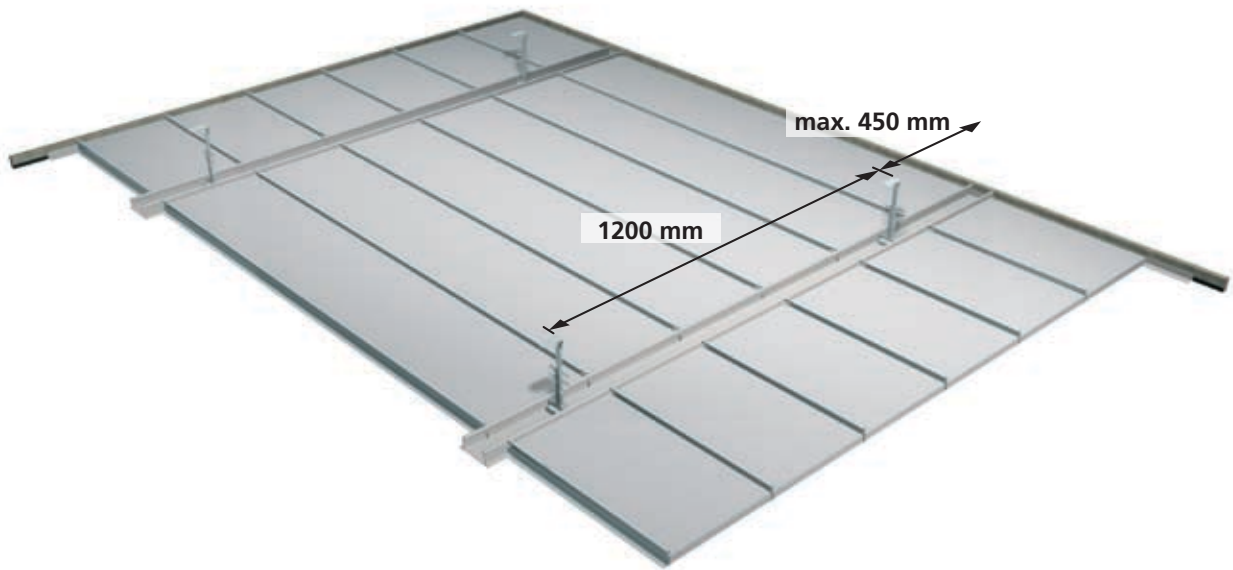

Beschrijving

Het zichtbaar bandrastersysteem is een ophangstelsel waarvan de onderdelen zijn vervaardigd uit gegalvaniseerd staal. Het systeem bestaat uit bandrasterprofielen, T24-tussenprofielen en hoekrandprofielen. Standaard worden deze profielen voorzien van een witte laklaag*. Het bandrastersysteem wordt met behulp van zogenaamde noniushangers aan de bestaande constructie gehangen. Meestal heeft het bandrasterprofiel een zichtbare flensbreedte van 100 mm. Afwijkende breedtematen zijn mogelijk. Tussen de bandrasterprofielen worden T24-tussenprofielen gehaakt. De modulaire lengte van de tussenprofielen is afhankelijk van de gekozen moduulmaat. Bij moduulmaten groter dan 1800 mm wordt geadviseerd zogenaamde verhoogde tussenprofielen toe te passen.

Een moduul wordt standaard* geleverd in 4 hart op hart maten (**A**) namelijk; 1500 mm, 1800 mm, 2100 mm en 2400 mm.
De mogelijke moduulbreedte (**B**) bedraagt 600 mm.

*Afwijkende maten op aanvraag.

Randafwerking

Voor de aansluiting van het plafond op een verticale wand zijn er twee systemen mogelijk. Bij beide systemen wordt er gebruik gemaakt van hoekrandprofielen. Deze kunnen, afhankelijk van de technische eisen die aan de ruimte worden gesteld, met of zonder kantlat tegen een verticaal oppervlak worden gemonteerd.

Hoekrandprofiel met kantlat.

Hoekrandprofiel direct.

Bandrasterprofielen

De bandrasterprofielen worden met behulp van noniushangers aan het bestaande plafond gehangen. De lengte van de noniushangers is instelbaar. De hart op hart afstand van de bandrasterprofielen bedraagt 1500 mm, 1800 mm, 2100 mm of 2400 mm. De maximale afstand van de verticale wand tot de noniushanger mag per bandrasterprofiel maximaal 450 mm bedragen.