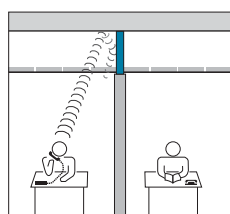

*Met
overlangsgeluidsisolatie.*