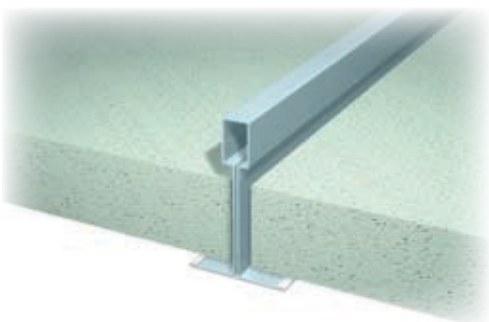

Beschrijving

Het zichtbaar bandrastersysteem is een ophangstelsel waarvan de onderdelen zijn vervaardigd uit gegalvaniseerd staal. Het systeem bestaat uit bandrasterprofielen, T24-tussenprofielen en hoekrandprofielen. Standaard worden deze profielen voorzien van een witte laklaag*. Het bandrastersysteem wordt met behulp van zogenaamde noniushangers aan de bestaande constructie gehangen. Meestal heeft het bandrasterprofiel een zichtbare flensbreedte van 100 mm. Afwijkende breedtematen zijn mogelijk. Tussen de bandrasterprofielen worden T24-tussenprofielen gehaakt. De modulaire lengte van de tussenprofielen is afhankelijk van de gekozen moduulmaat. Bij moduulmaten groter dan 1800 mm wordt geadviseerd zogenaamde verhoogde tussenprofielen toe te passen.

*Afwijkende kleuren op aanvraag.

Aansluiting rechte A kant op bandrasterprofiel.

Profielen / Panelen

Zowel bandraster- als T24-tussenprofiel zijn geschikt voor het inleggen van Rockfon plafondpanelen met aan 4 zijden een rechte kantafwerking. Hierdoor blijft na montage van de plafondpanelen zowel bandraster als T24-tussenprofiel zichtbaar en blijft een volledige uitneembaarheid gewaarborgd.

Voor de aansluiting van het plafond op een verticale wand zijn er twee systemen mogelijk. Bij beide systemen wordt er gebruik gemaakt van hoekrandprofielen. Deze kunnen, afhankelijk van de technische eisen die aan de ruimte worden gesteld, met of zonder kantlat tegen een verticaal oppervlak worden gemonteerd.