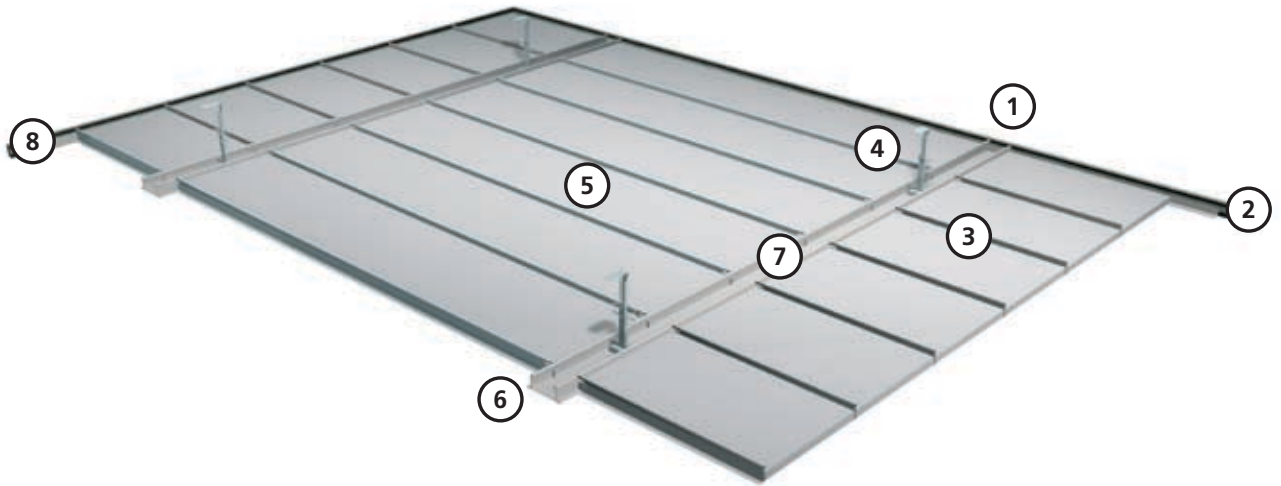

Zichtbaar bandrastersysteem

activeceilings®

ROCKWOOL
Rockfon®
ACTIVATE YOUR CEILING

Ophangstelsysteem

Zichtbaar bandrasterstelsysteem

1 Muurbevestiging

2 Brandwerende kantlat (boven)
Vuren houten kantlat (onder)

Beschrijving

Het zichtbaar bandrastersysteem is een ophangstelsel waarvan de onderdelen zijn vervaardigd uit gegalvaniseerd staal. Het systeem bestaat uit bandrasterprofielen, T24-tussenprofielen en hoekrandprofielen. Standaard worden deze profielen voorzien van een witte laklaag*. Het bandrastersysteem wordt met behulp van zogenaamde noniushangers aan de bestaande constructie gehangen. Meestal heeft het bandrasterprofiel een zichtbare flensbreedte van 100 mm. Afwijkende breedtematen zijn mogelijk. Tussen de bandrasterprofielen worden T24-tussenprofielen gehaakt. De modulaire lengte van de tussenprofielen is afhankelijk van de gekozen moduulmaat. Bij moduulmaten groter dan 1800 mm wordt geadviseerd zogenaamde verhoogde tussenprofielen toe te passen.