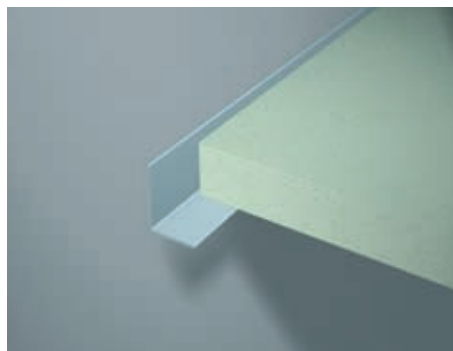

Hoekrandprofiel direct.